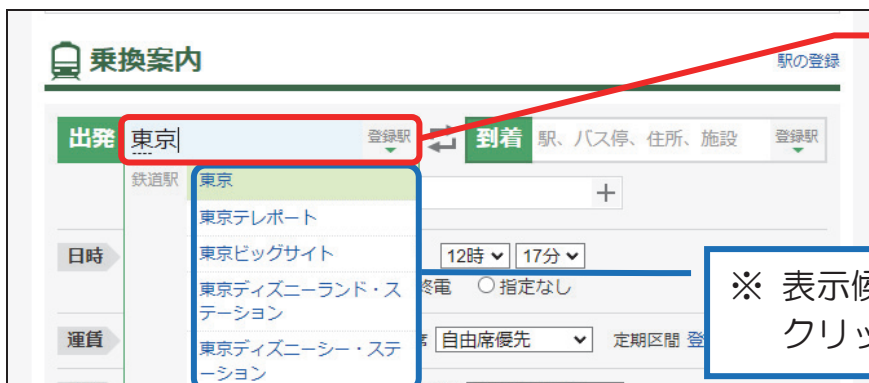

## 1-1 電車の路線情報を見る

ヤフージャパンの路線情報では条件を指定すると、料金、時刻、所要時間などを瞬時に計算して表示してくれます。

[東京] 駅から [大阪] 駅までの時刻と路線を調べてみましょう。

① ヤフージャパンを表示します。

※ (1)のテキスト参照

② [路線情報] をクリックします。

③ [出発] の欄内でクリックします。

④ 駅、バス停、住所、施設名のいずれかを入力します。  
例：東京

※ 表示候補から、目的の場所名をクリックしても入力できます。